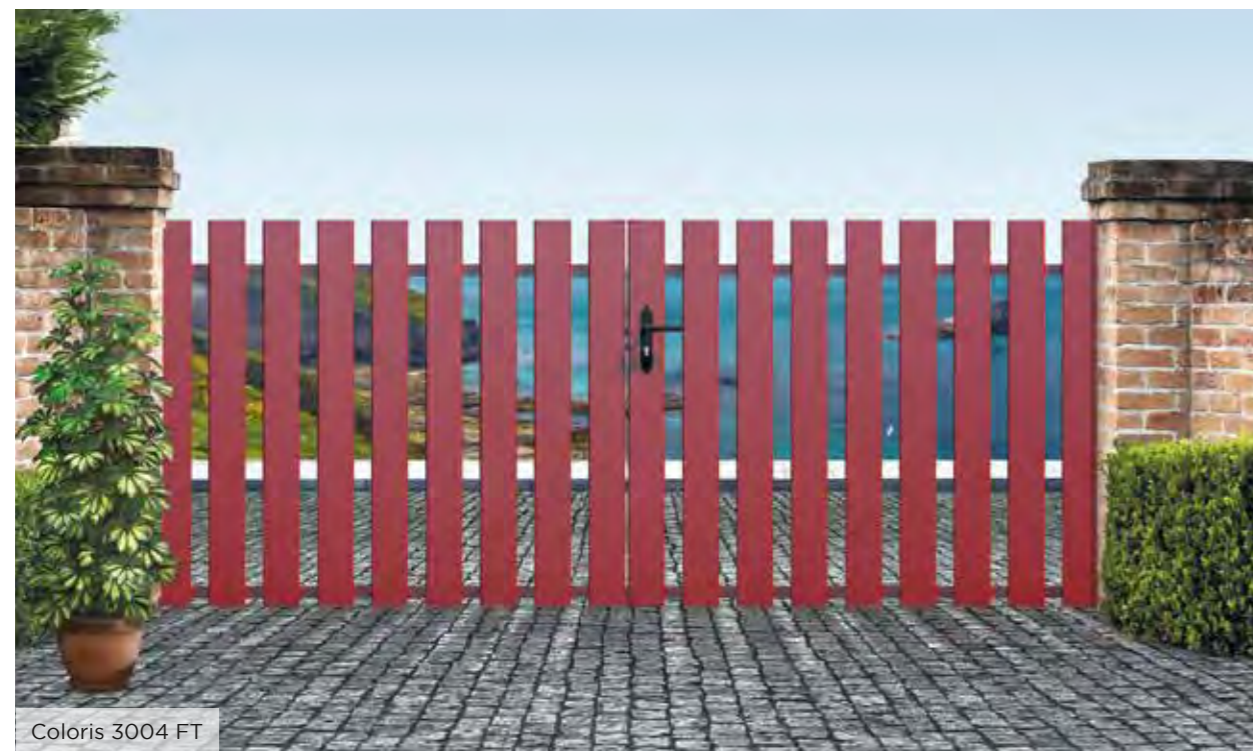

Gamme Résidence PVC

Cadre inox soudé gainé Les ajourés

Nos modèles sont disponibles en :

**10 ANS
GARANTIE**
FABRICATION
& LAQUAGE
LIQUIDE PVC

**7 ANS
GARANTIE**
PVC PLAXÉ

Coloris 3004 FT

Forme standard ☐ Formes disponibles

. CG 03

PVC Blanc, plaxé chêne doré
et 7 coloris laqués

Barreaudage 120 x 28 mm

Embouts pyramidaux
Embout plat en option