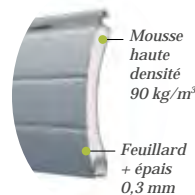

LAME ALUMINIUM 43 x 09 à performance énergétique renforcée Delta R = 0,24 m² K/W en classe 5	
Coloris extérieurs	Compatibilité volet
Blanc	Tous les volets roulants
Beige 1015	Tous les volets roulants sauf Révolution
Marron 8019	Tous les volets roulants sauf Révolution
Gris 7016	Tous les volets roulants sauf Révolution
Chêne doré	Tous les volets roulants sauf Révolution

*Pour bénéficier de la TVA à 5,5% sur les volets roulants, la lame à performance énergétique renforcée est demandée.