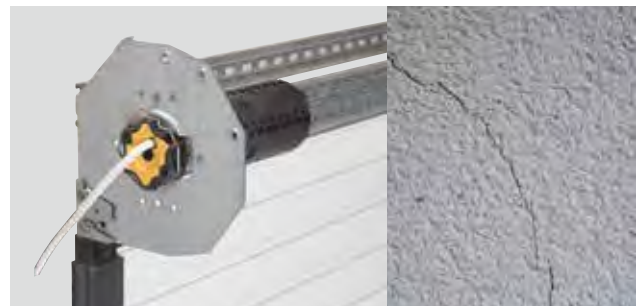

AVEC SON SYSTÈME ENTIÈREMENT DÉSOLIDARISÉ DU COFFRE, ART'O PRO RÉDUIT
LES VIBRATIONS ET LES BRUITS DE FONCTIONNEMENT

*Coffre tunnel classique disponible en finition Fibraglo uniquement.