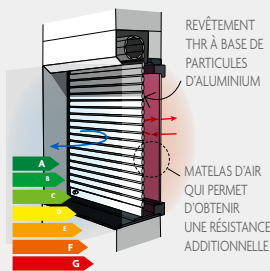

La performance thermique du volet

La performance thermique d'un volet roulant consiste à créer un matelas d'air entre le vitrage de la menuiserie et le tablier. La chaleur de la maison s'échappe naturellement par le vitrage de la menuiserie. Le tablier aluminium à performance énergétique renforcée et son traitement réfléchissant renvoie la chaleur contre le vitrage de la fenêtre et réchauffe le matelas d'air créé. Votre duo Menuiserie / Volet est donc plus performant. La résistance additionnelle de l'ensemble volet et matelas d'air est égale à 0.24 m².K/W(l).

TVA*
5.5%