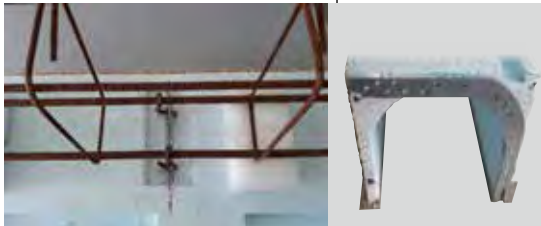

RENFORT DANS COFFRE PERMETTANT DE REPREDRE LE CHAÎNAGE
DU LINTEAU ET ASSURER LA REPRISE « OBLIGATOIRE* »
DE LA TRAVERSE HAUTE DE LA MENUISERIE