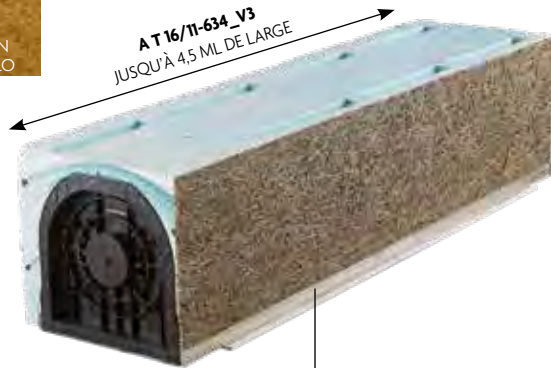

FINITION
FIBRAGLO